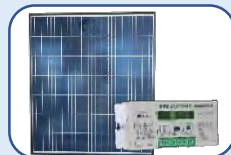

■ソーラーパネル&コントローラー