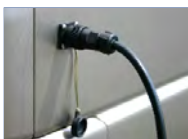

■外部電源入力ケーブル