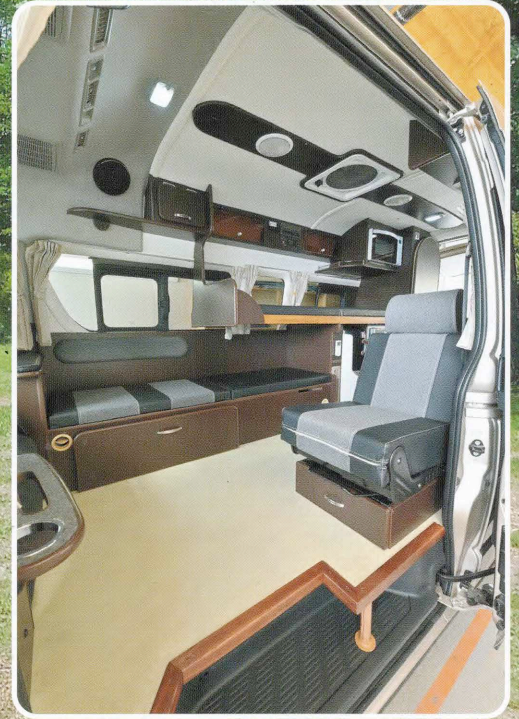

# KANON

カノン

2024 NEWモデル

ヘース車両 / ハイエースキャンパー専用車  
乗車定員6名 / 就寝定員大人3名

※クーラーはオプションになります

■段違いベッドの採用で、下部ベッドの圧迫感を減少

## ■カノン標準装備価格

キャンパー専用車  
4WD ガソリン  
2,700cc (消費税抜き) **¥5,876,930**

(消費税込) ¥6,464,623

キャンパー専用車  
4WD ディーゼル  
2,800cc (消費税抜き) **¥6,290,949**

(消費税込) ¥6,920,044

■19インチ液晶テレビ

■電子レンジ

■ギャレー

■有ると便利な傘立て

■ポータブルトイレ付

■オプションによりクーラーの設置が可能(外部電源接続時のみ使用できます)  
※標準仕様は扉付収納となります