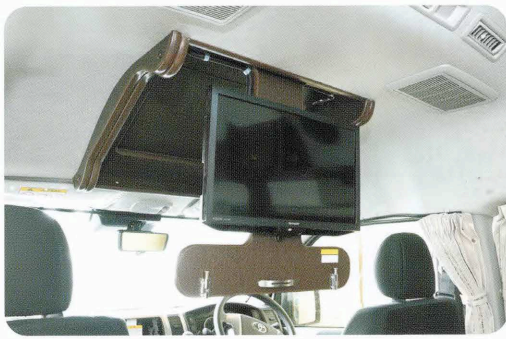

# KANON

カノン

2024 NEWモデル

ヘース車両 / ハイエースキャンパー専用車  
乗車定員6名 / 就寝定員大人3名

※クーラーはオプションになります

■段違いベッドの採用で、下部ベッドの圧迫感を減少

■19インチ液晶テレビ

■電子レンジ

■ギャレー

■有ると便利な傘立て

■ポータブルトイレ付

■オプションによりクーラーの設置が可能(外部電源接続時のみ使用できます)  
※標準仕様は扉付収納となります